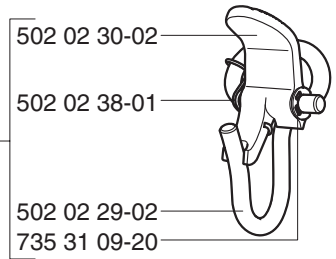

# 240R, 245R

**Q**

\* compl 503 28 13-20

**Walbro WT 99**

① 502 10 35-01  
**Set of gaskets**  
**Dichtungssatz**  
**Juego de juntas**  
**Jeu de joints**  
**Packningssats**

**S Accessories**  
**Zubehöre**  
**Accessoires**  
**Accessorios**  
**Tillbehör**

\*compl 502 27 33-03

**T**

**240R, 245R**

\*compl 502 02 00-02

\*compl 502 02 00-03 US

**240R**

**245R**

**245RX**