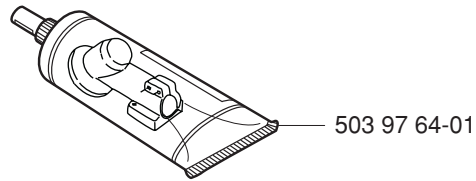

S Accessories
Zubehöre
Accessoires
Accessorios
Tillbehör

*compl 502 27 33-03