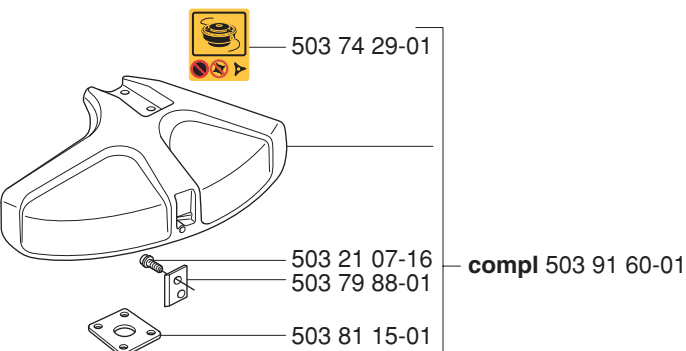

# 240R, 245R

**Q**

\* compl 503 28 13-20

**Walbro WT 99**

① 502 10 35-01  
**Set of gaskets**  
**Dichtungssatz**  
**Juego de juntas**  
**Jeu de joints**  
**Packningssats**

**S Accessories**  
**Zubehöre**  
**Accessoires**  
**Accessorios**  
**Tillbehör**

\*compl 502 27 33-03

**T**

**240R, 245R**

\*compl 502 02 00-02

\*compl 502 02 00-03 US

**240R**

**245R**

**245RX**