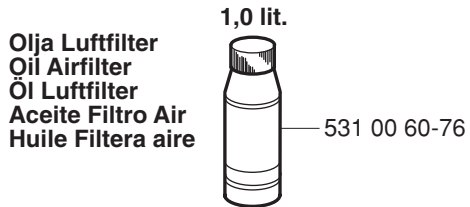

S Accessories
Zubehöre
Accessoires
Accessorios
Tillbehör

*compl 502 27 33-03