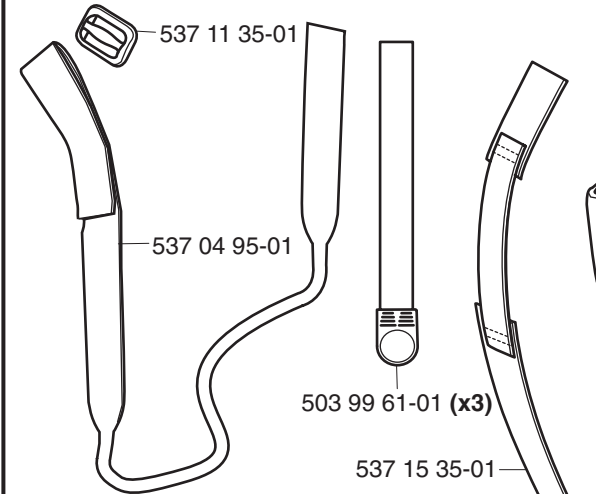

# 240R, 245R

**Q**

\* compl 503 28 13-20

**Walbro WT 99**

① 502 10 35-01  
**Set of gaskets**  
**Dichtungssatz**  
**Juego de juntas**  
**Jeu de joints**  
**Packningssats**

**S Accessories**  
**Zubehöre**  
**Accessoires**  
**Accessorios**  
**Tillbehör**

\*compl 502 27 33-03

**T**

**240R, 245R**

\*compl 502 02 00-02

\*compl 502 02 00-03 US

**240R**

**245R**

**245RX**

compl 502 02 28-01

**245RX**

compl 531 00 92-08

compl 531 00 92-09 US

compl 537 17 12-01

537 04 94-01

537 04 93-01

compl 502 02 28-03