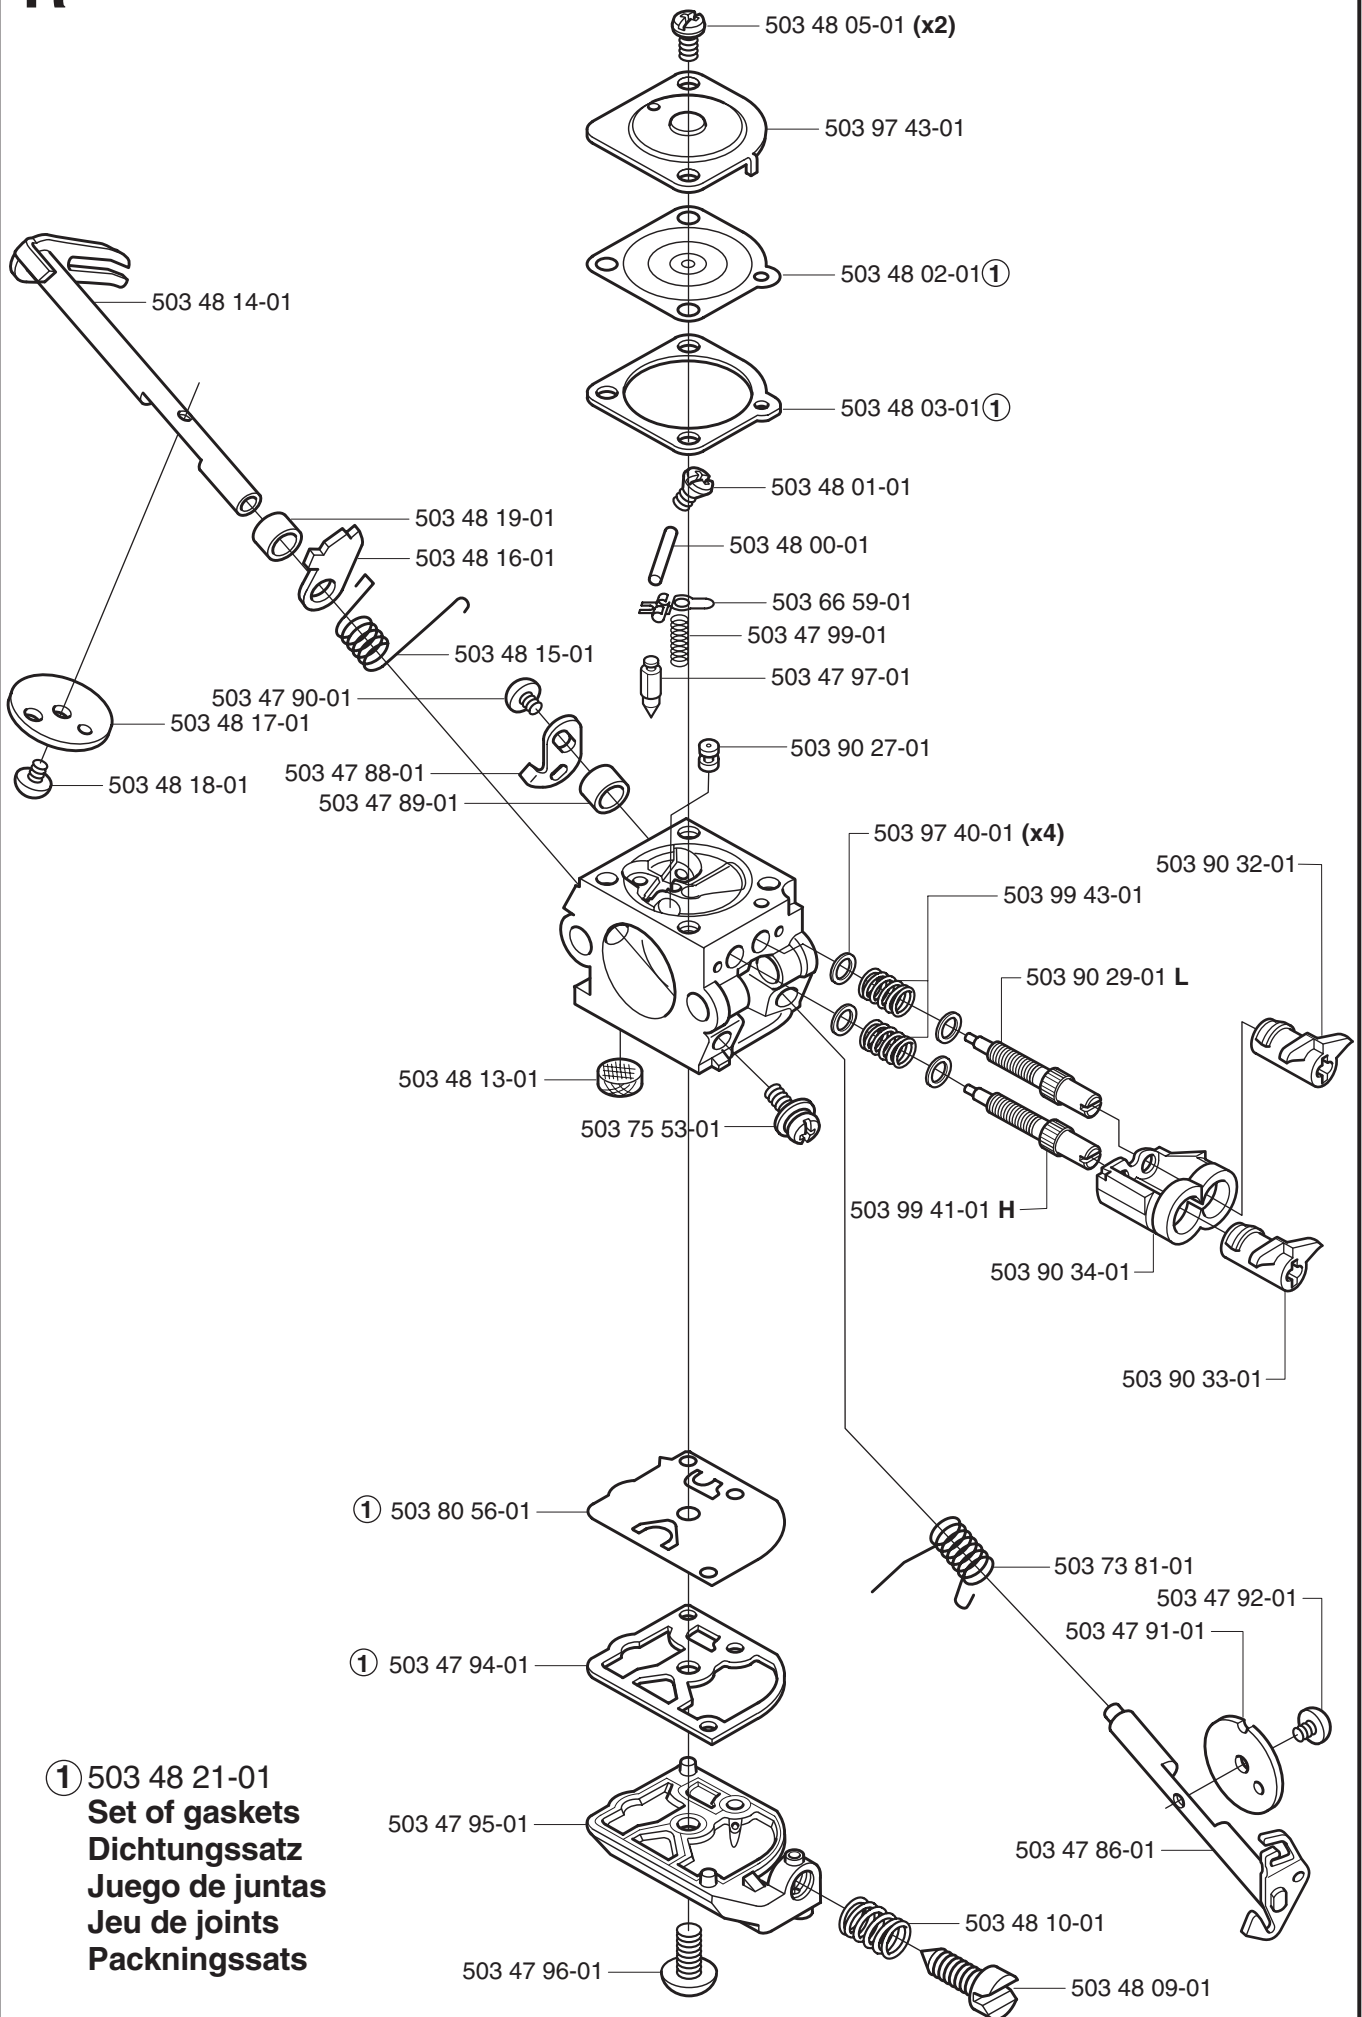

**A**

\*compl 502 28 57-02

537 02 76-02

**B****C****D**

\*compl 502 11 22-03  
 \*\*compl 502 12 56-02 (EPA)

**E**

503 20 09-20 (x4)

(240R) 502 21 26-25

(245R) 502 21 26-26

(245RX) 502 21 26-27

**F**\*compl 506 01 06-07 (240R)  
\*compl 503 44 08-02 (245R, 245RX)\*503 48 90-01  
(240R)  
\*503 44 10-01  
(245R, 245RX)503 28 90-03  
(240R)  
503 28 90-05  
(245R, 245RX)

# 240R, 245R

**Q**

\* compl 503 28 13-20

**Walbro WT 99**

① 502 10 35-01  
**Set of gaskets**  
**Dichtungssatz**  
**Juego de juntas**  
**Jeu de joints**  
**Packningssats**

**S Accessories**  
**Zubehöre**  
**Accessoires**  
**Accessorios**  
**Tillbehör**

\*compl 502 27 33-03

**T**

**240R, 245R**

\*compl 502 02 00-02

\*compl 502 02 00-03 US

**240R**

**245R**

**245RX**